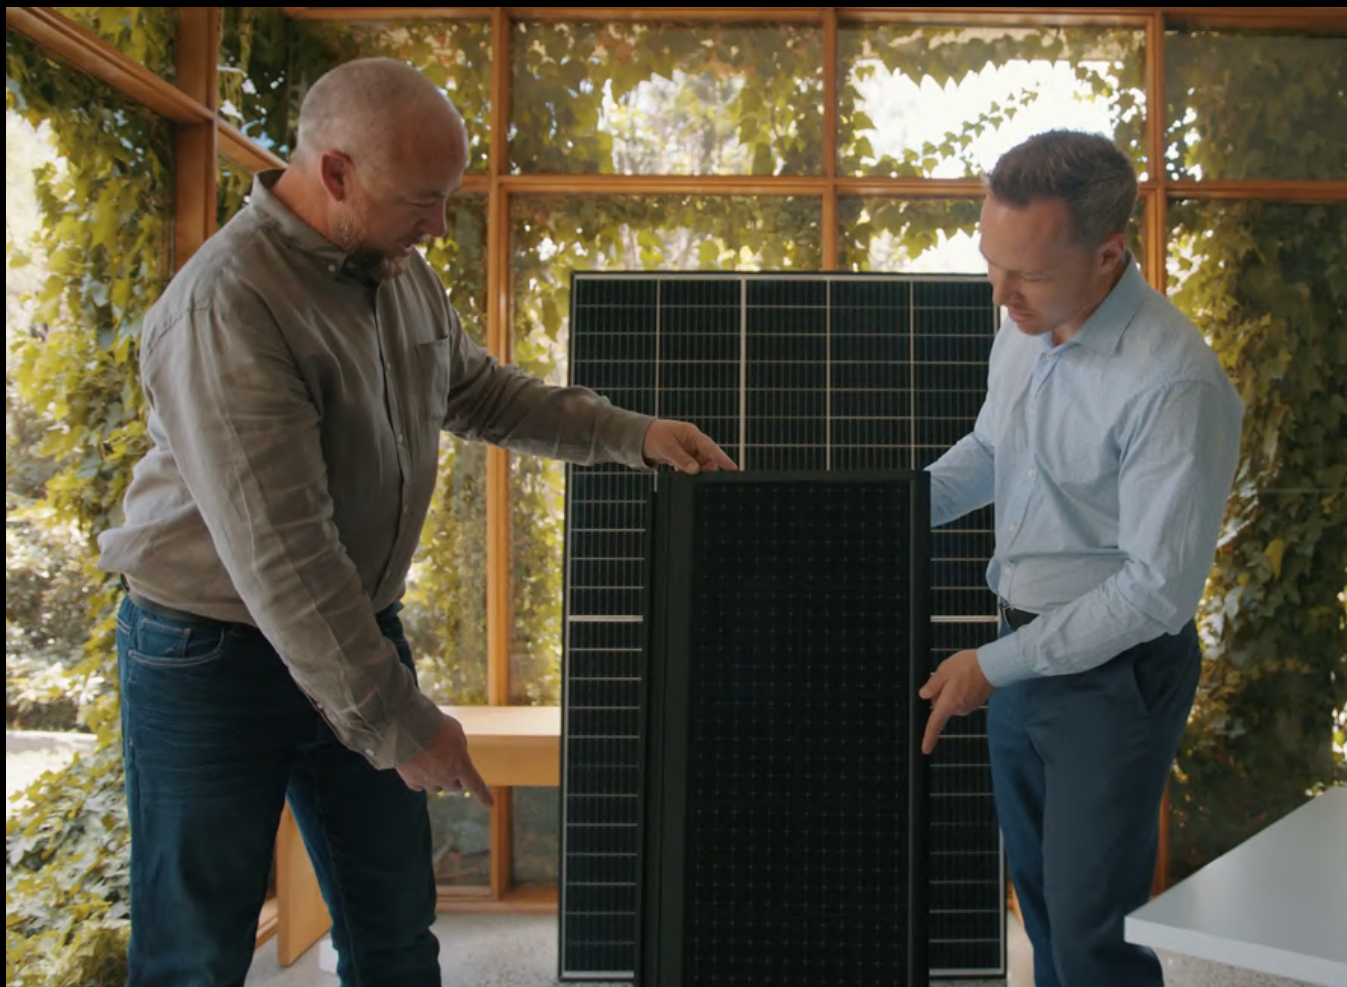

**SPÉCIALISTES DES
SYSTÈMES
PHOTOVOLTAÏQUES
INTÉGRÉES A LA TOITURE**

NOUS CRÉONS DES FOYERS AVEC UNE ÉNERGIE
RENOUVELABLE.
UN AVENIR QUI GARANTIT LA PROTECTION DE
L'ENVIRONNEMENT POUR LES GÉNÉRATIONS À
VENIR.