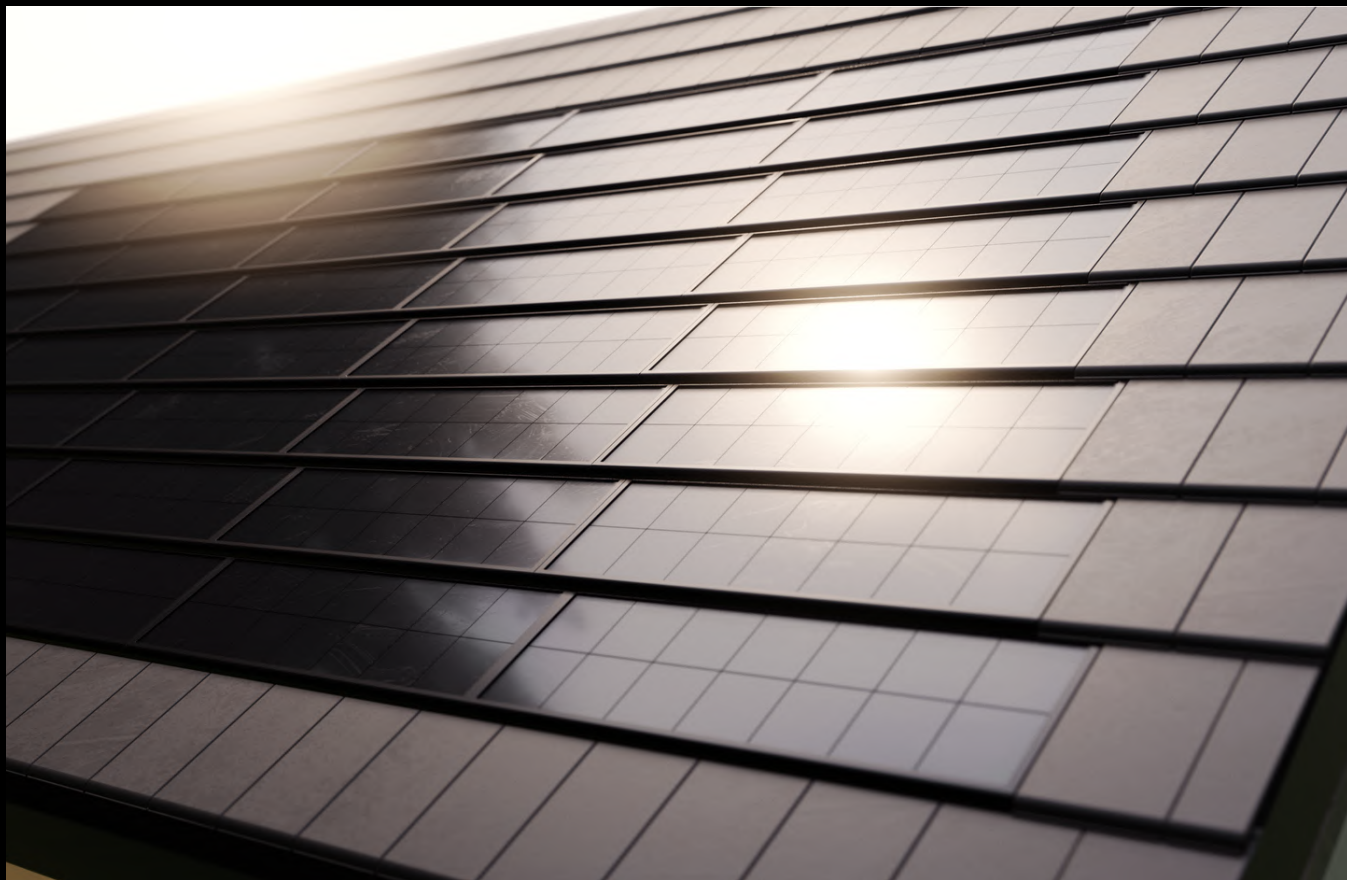

L'environnement est la responsabilité de tous. La consommation d'énergie dans les bâtiments commerciaux et résidentiels représente 17,5 % de la consommation mondiale. Nous avons conçu une tuile avec des cellules solaires intégrées, vous permettant

d'exploiter l'énergie du soleil pour votre foyer. Avec Volt, vous n'avez pas à vous soucier de l'impact environnemental de votre demande énergétique. C'est un moyen facile et rentable de réduire votre empreinte carbone.

**UN FOYER DURABLE ET
BON POUR LA SANTÉ.**

**RÉDUISEZ VOTRE EMPREINTE
CARBONE**

Avec l'énergie solaire générée, vous réduisez la consommation de combustibles fossiles nocifs en aidant la planète.

MATÉRIAUX 100% RECYCLABLES

Fabriqué avec une empreinte carbone minimale, Volt est réalisé grâce à sa construction à partir de matériaux entièrement recyclables.

**GÉNÉRÉ PAR UNE ÉNERGIE
PROPRE**

La Volt produit une énergie propre, indépendante du réseau. Créez votre foyer de manière durable avec le système intelligent et propre Volt.

**PROTÉGEANT NOTRE
ENVIRONNEMENT**

**PRODUITS
NATURELS**

**FOYER À ÉNERGIE
DURABLE**