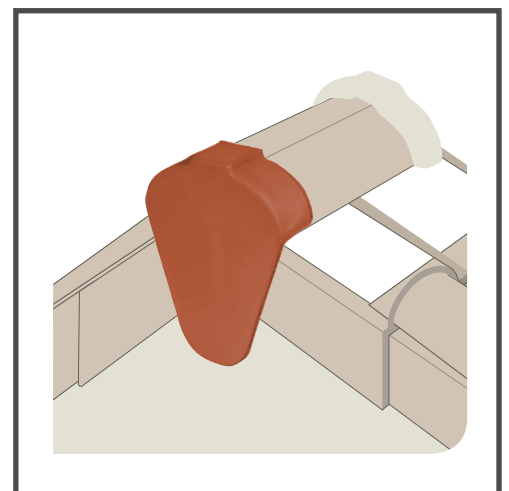

# Q05 Data Sheet

Manufacturer: Cerámica La Escandella S.A.  
Production site: Agost (Alicante) - Spain  
Brand name: C Plug **Q05**

Dimensions\*  
**A** 81 mm / 3.2 "  
**B** 240 mm / 9.4 "  
**C** 325 mm / 12.8 "

Weight per unit: 2,1 kg /4.6 lbs  
Units per pallet: 100

\*The tile dimensions indicated in this chart allow a tolerance of approximately +/-2%

Structural characteristics:	UNE EN 1304	≤ 2,5
Impermeability (cm <sup>3</sup> / cm <sup>2</sup> *day):	UNE EN 539-1	Mean value ≤ 0,5 ; Individual value ≤ 0,6
Froast resistance:	UNE EN 539-2	≥ 150
Fire reaction performance:	UNE EN 13501-1	A1
External fire performance:	UNE EN 13501-5	B <sub>roof</sub>

## Additional information

Superficial finishes: Surface decoration with colored slips  
Cap: Q01  
Side finishes: Q10-Q11

Resistencia a la helada

Impermeabilidad

Resistencia a la flexión

Características geométricas