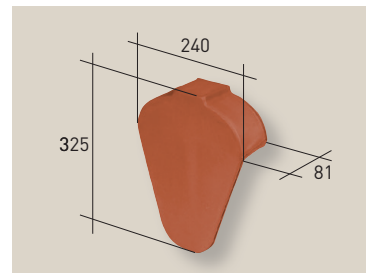

# Q05 Data Sheet

Manufacturer: Cerámica La Escandella S.A.  
Production site: Agost (Alicante) - Spain  
Brand name: C Plug **Q05**

Dimensions\*  
**A** 81 mm / 3.2 "  
**B** 240 mm / 9.4 "  
**C** 325 mm / 12.8 "

Weight per unit: 2,1 kg /4.6 lbs  
Units per pallet: 100

\*The tile dimensions indicated in this chart allow a tolerance of approximately +/-2%

Structural characteristics:	UNE EN 1304	≤ 2,5
Impermeability (cm <sup>3</sup> / cm <sup>2</sup> *day):	UNE EN 539-1	Mean value ≤ 0,5 ; Individual value ≤ 0,6
Froast resistance:	UNE EN 539-2	≥ 150
Fire reaction performance:	UNE EN 13501-1	A1
External fire performance:	UNE EN 13501-5	B <sub>roof</sub>

## Additional information

Superficial finishes: Surface decoration with colored slips  
Cap: Q01  
Side finishes: Q10-Q11

Resistencia a la helada

Impermeabilidad

Resistencia a la flexión

Características geométricas